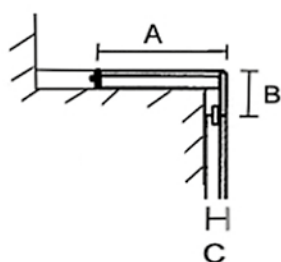

PARKET
KONCEPT

SCHODOVÉ HRANY
CENÍK 2022

CZK

floorify®

Platnost od 1. 4. 2022 do 31. 12. 2022

Schodová hrana Floorify typ C

Řešení pro Vaše schody

Schodové hrany Floorify se standardně vyrábí jako typ C bez předsazeného nosu pro rovný obklad schodiště. Pro boční zalištování viditelné hrany schodu doporučujeme vhodně zvolenou hranu ABS. Svislý ohyb se provádí u obou řad BOARDS standardně na výšku 5 cm. Svislý ohyb u řady TILES (600 x 900 mm) se provádí na výšku 20 cm, takže celý schodový stupeň včetně podstupnice u rovného schodu je možné provést z jedné schodové hrany. Schodovou hranu TILES vzhledem k délce 900 mm bude nutné zpravidla objednávat v napojeném provedení ze dvou lamel buďto zakrácenou podle požadavku, nebo v celé dvojitě délce.

Typ C

Typ C – řez

Schodová hrana Floorify typ C Hrana s integrovanými bočními hranami

V letošním roce přicházíme s novou generací schodových hran Floorify typ C s integrovanými bočními hranami výšky 37 mm; posouváme tak vzhled a kvalitu výsledného schodiště na zcela jinou úroveň. Také realizace takových polootevřených, nebo zcela otevřených schodišť se nyní výrazně usnadňuje. Schodové hrany jsou vyrobeny přímo z podlahových panelů v barvě dekoru podlahy. Výsledkem je elegantní, moderní schodiště s velmi čistým provedením.

Typ C Hrana – levý ohyb

Typ C Hrana – pravý ohyb

Typ C Průběžný – levý ohyb

Typ C Průběžný – pravý ohyb

Realizace:

Schodové hrany Floorify se standardně dodávají v plné délce podlahové lamely a takto jsou naceněny v základním ceníku. Na přání je možné je vyrobit napojené do větší délky – vždy je nutné objednávat nadpojené už z výroby na požadovanou větší délku, nelze nadpojovat jednotlivé schodové hrany na délku na stavbě. Samozřejmě je možné objednat hrany zakrácené na jinou menší požadovanou délku.